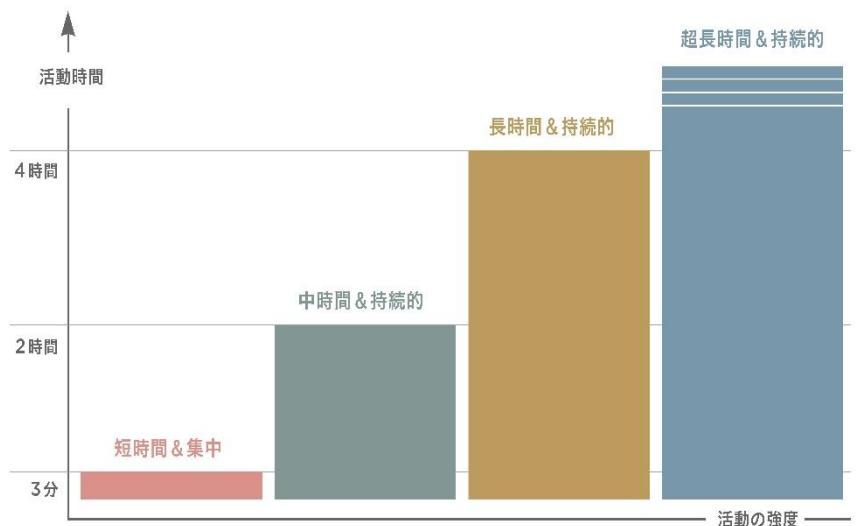

■犬のパフォーマンスに影響を与える要因

愛犬のパフォーマンスは、影響を与える要因を知り、最適化することで能力を発揮できます。遺伝的要素の身体能力や性格、人との信頼関係、成長期の基礎教育、適応トレーニングなどパフォーマンスに影響を与える要因は多くありますが、それらは